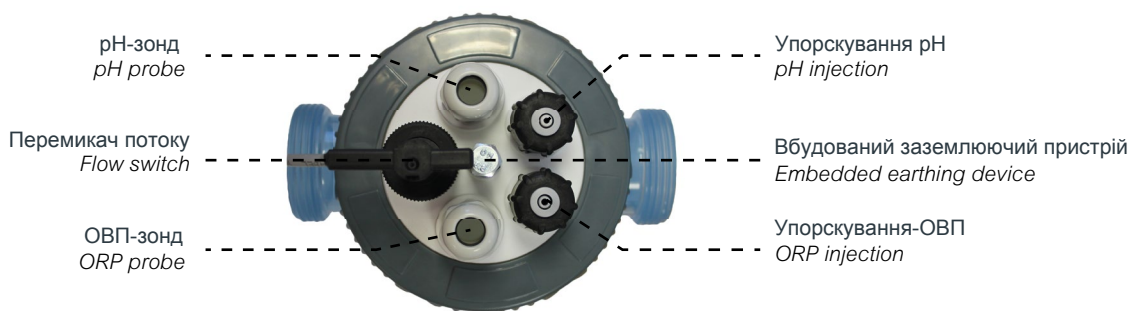

Централізація інформації за допомогою ZeliaPod Centralize the information with ZeliaPod

Панорама перемикача потоку
Flow switch view

Більше ніж просто аксесуар: конкурентний інструмент для водопідготовки More than just an accessory : a compete tool for water treatment

Модель	MODEL	zelia pod
Артикул	Reference	PF10J022
Габарити	Dimensions	185 X 65 мм
Аксесуари, що поставляються	Supplied accessories	1 ін'єкційний набір, 1 тримач зонда, 1 пристрій заземлення <i>1 injection kit, 1 probe holder, 1 Earthing device</i>

Сумісні системи / пристрої
Compatibles systems / devices :

- Сольовий хлоратор + регулювання рН
  Salt chlorinator + pH regulation
- Сольовий хлоратор + ОВП-аналізатор
  Salt chlorinator + ORP analyser
- УФ-обробка + дозування рН/ОВП
  UV treatment + pH / ORP dosing
- Пристрій для регулювання рН/ОВП
  pH / ORP regulation device