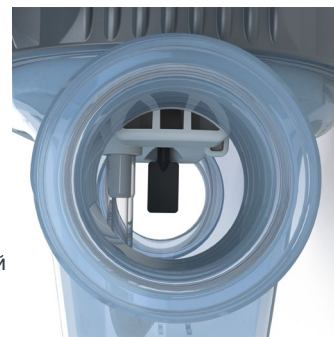

Централізація інформації за допомогою ZeliaPod Centralize the information with ZeliaPod

Панорама перемикача потоку
Flow switch view

Більше ніж просто аксесуар: конкурентний інструмент для водопідготовки More than just an accessory : a compete tool for water treatment

Модель	MODEL	zelia pod
Артикул	Reference	PF10J022
Габарити	Dimensions	185 X 65 мм
Аксесуари, що поставляються	Supplied accessories	1 ін'єкційний набір, 1 тримач зонда, 1 пристрій заземлення <i>1 injection kit, 1 probe holder, 1 Earthing device</i>

Сумісні системи / пристрої
Compatibles systems / devices :

- Сольовий хлоратор + регулювання рН
  Salt chlorinator + pH regulation
- Сольовий хлоратор + ОВП-аналізатор
  Salt chlorinator + ORP analyser
- УФ-обробка + дозування рН/ОВП
  UV treatment + pH / ORP dosing
- Пристрій для регулювання рН/ОВП
  pH / ORP regulation device