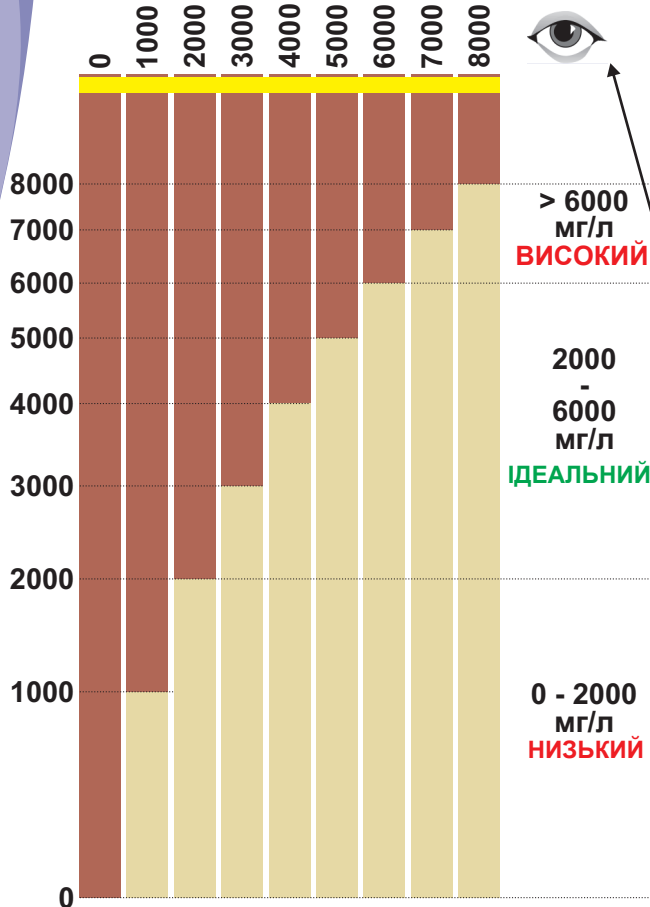

EASY-DIP

20
Тестових
смужок

Salt (NaCl)

Сіль

0 - 8000 мг/л

0 - 8000 ppm

- ✓ Басейн
- ✓ Спа

4 хв.!!!

1 см!!!

ТЕРМІН ПРИДАТНОСТІ
НА КРИЩІ