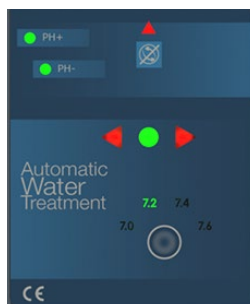

## Швидке встановлення та ергономічне використання Quick installation and ergonomic using

- Régulation de pH automatique : modes pH+ ou pH-
- Pompe doseuse intégrée en façade du coffret
- Alertes de sécurité : détection du bac vide et défaut de la sonde pH
- Régulation automatique selon une valeur consigne paramétrée
- Equipement complet : kit d'injection, kit d'entretien et 2 sondes pH fournies

**Автоматичний контроль pH:**  
режими pH+ або pH-

**Вбудований дозуючий насос**  
на передній панелі шафи

**Попередження щодо безпеки:**  
виявлення порожнього резервуара  
та несправності датчика pH

**Автоматичне регулювання**  
відповідно до заданого значення

**Повне обладнання:** комплект для  
ін'єкцій, комплект для технічного  
обслуговування та 2 зонди pH у  
комплекті

phileo pro

phileo pro lt

### phileo pro

Afficheur LCD avec visualisation des paramètres et touches de navigation intuitives

**ПК-дисплей з відображенням параметрів та інтуїтивно зрозумілими клавішами навігації**