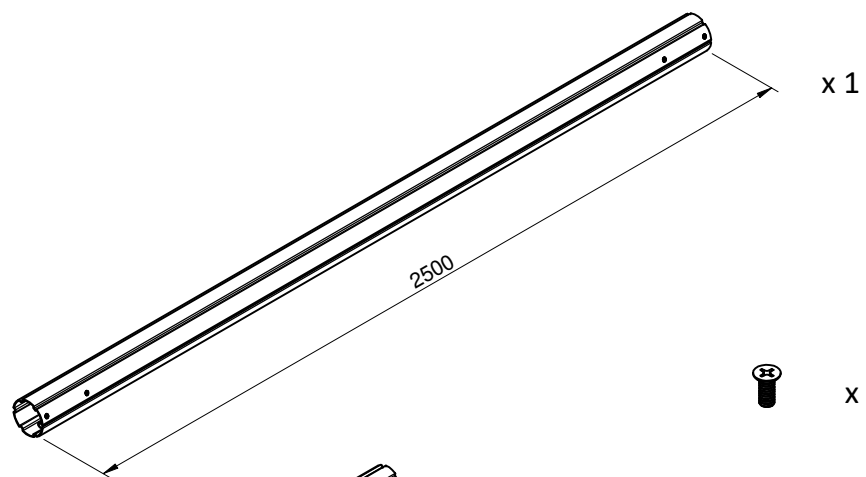

ІНСТРУКЦІЇ З МОНТАЖУ

ТЕЛЕСКОПІЧНА ТРУБА 2500 - 4500

Артикул - 87197011

x 1

x 2

x 4

x 4

x 2