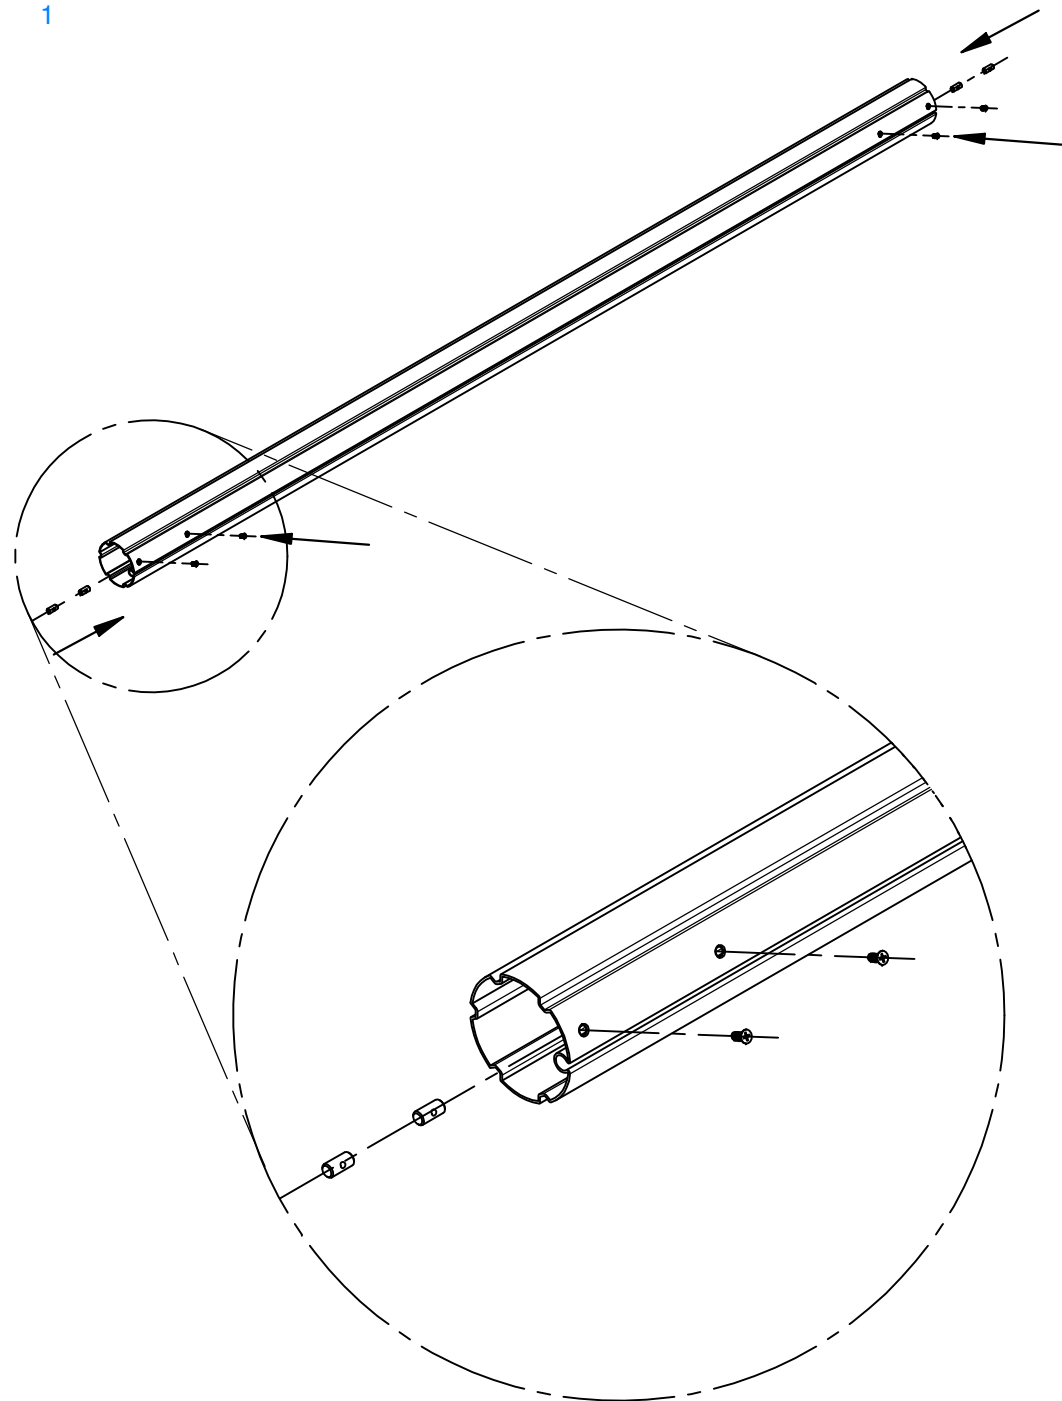

Артикул - 87197011

x 1

x 2

x 4

x 4

x 2

x 2

87197031

x 1

87197041

x 4

1