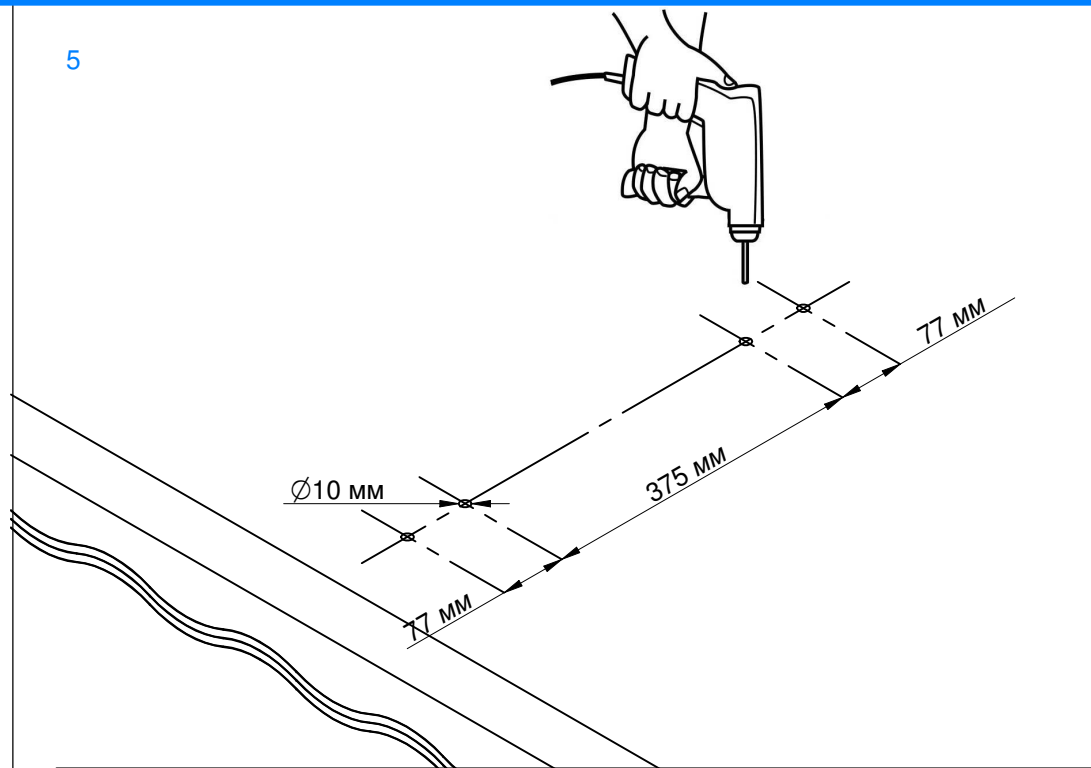

ІНСТРУКЦІЇ З МОНТАЖУ

U-ОБРАЗНА ОПОРА З ФЛАНЦЕМ

Артикул - 87197024

Артикул	A
87197011	2500 - 4000
87197012	4300 - 5700
87197013	5300 - 6900

1

Монтаж з використанням
консистентного мастила

2

3

5

4

6