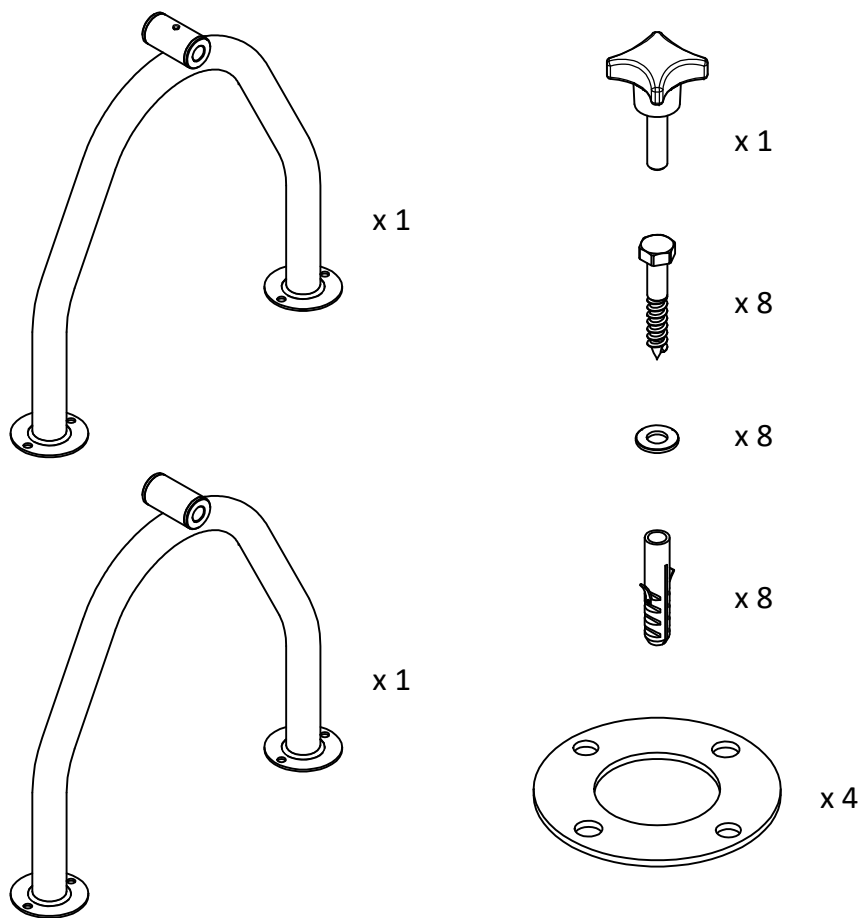

ІНСТРУКЦІЇ З МОНТАЖУ

U-ОБРАЗНА ОПОРА З ФЛАНЦЕМ

Артикул - 87197024

Артикул	A
87197011	2500 - 4000
87197012	4300 - 5700
87197013	5300 - 6900

1

Монтаж з використанням
консистентного мастила

2

3

5

4

6