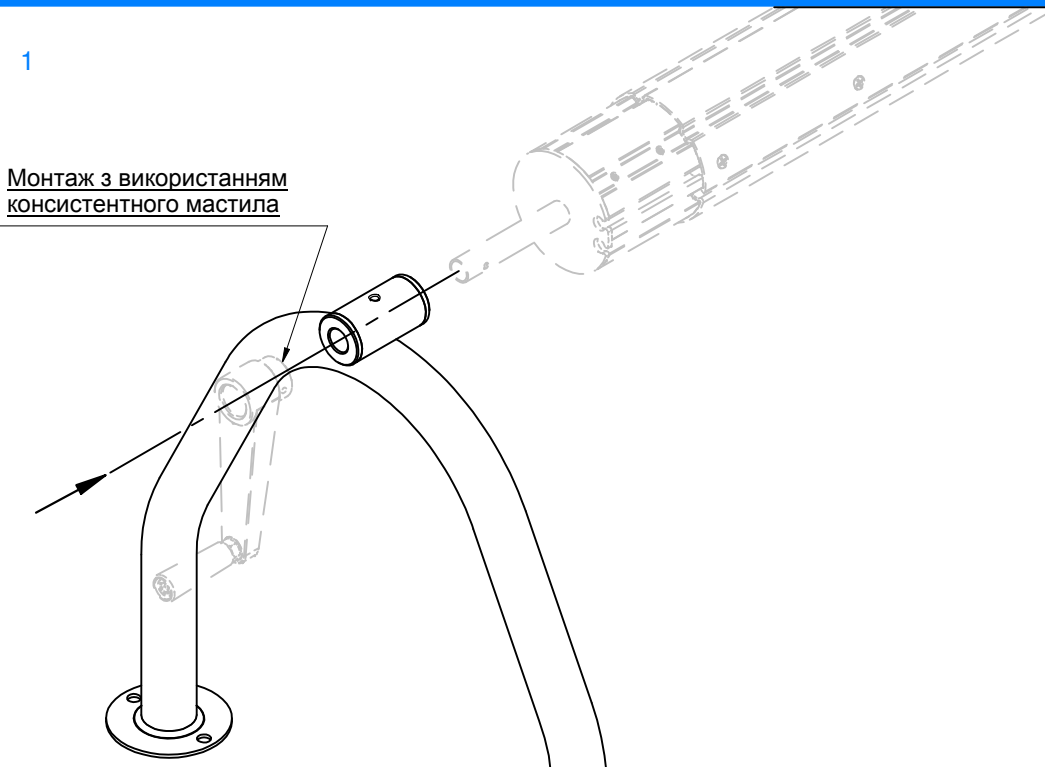

ІНСТРУКЦІЇ З МОНТАЖУ

U-ОБРАЗНА ОПОРА З ФЛАНЦЕМ

Артикул - 87197024

Артикул	A
87197011	2500 - 4000
87197012	4300 - 5700
87197013	5300 - 6900

1

Монтаж з використанням
консистентного мастила

2

3