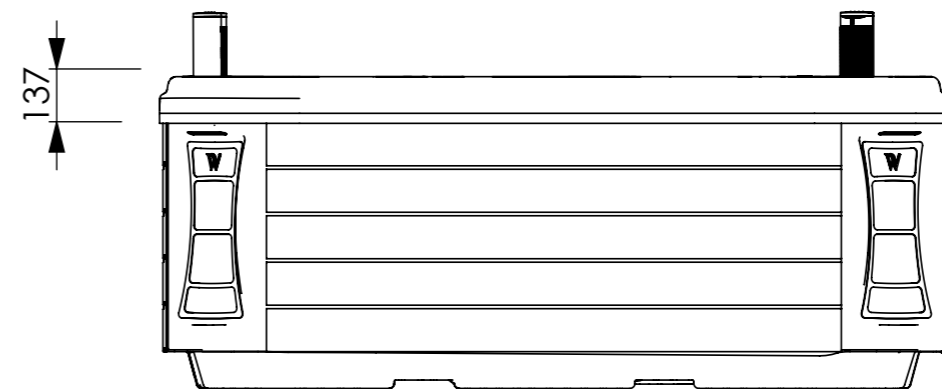

Передбачувана сторона електричного підключення

No.	Art. No.	Назва IFS	Pcs
1	AF00045	Тримач подушки	6
2	AKU2218	Корпус світлодіода із ущільненням	12
3	AKU2219	Гайка для корпусу світлодіода	12
4	AKU1892	Регулятор повітря - корпус зі світлодіодним підсвічуванням V2	6
5	AKU0056	Тримач чашки лінза освітлення світлий/булевий/прозорий	4
6	AKU1840	Тримач фільтра - 48 мм	3
7	AKU0044	Водяний фонтан Pop-Up	2
8	AKU1913	Водоспад світлодіодний з логотипом V2	1
9	AKU2465	Насосний тип ароматерапевтичного корпусу V2	1
10	AKU1893	Кран вмикання-вимикання корпус 33 прозорий V2	2
11	AKU1891	Водорозподільник 60 - світлодіодне підсвічування V2	2
12	AJ00209	Корпус повітряної форсунки - RD	1
13	АСМ0522	Динамік - овальний плоский	2
14	AJ00232	Корпус форсунки для оксиген-терапії	2
15	AJ00260	Гайка для корпусу форсунки 3"	2
16	AJ00257	Ущільнення для корпусу форсунки 3"	2
17	ABE0505	Відсмоктувач 2" хромований товстий з ущільненням V2	4
18	AJ00244	Ущільнення для саморегулюючої гайки всмоктувальної голівки	4
19	AJ00243	Саморегулююча гайка для всмоктувальної голівки	4
20	AJ00247	Циркуляційна водна форсунка, що самовирівнюється	2
21	AJ00245	Гайка циркуляційної водної форсунки, що самовирівнюється	2
22	AJ00246	Ущільнення для циркуляційної водної форсунки	2
23	AJ00169	Форсунка - 20 SB - Озон 90°	1
24	AKU0084	Злив води - 20 RB V2	1
25	АСМ0521	Динамік - круглий спливаючий	2
26	АСМ0849	Сабвуфер 288 Вт	1
27	АСМ0860	Панель керування - IN.K1001	1
28	АСМ0763	Панель керування - AUX Одна кнопка IN.K110	1
29	АСМ0765	Панель керування - Пульсар / секвенсор	1
30	AJ00214	Форсунка 2" - прозора 1 прозорий отвір V3 Wellis	18
31	AJ00217	Форсунка 3" - прозора 1 отвір прозорий, що обертається, V3 Wellis	37
32	AJ00216	Форсунка 3" - прозора 1 отвір прозорий V3 Wellis	20
33	AJ00219	Форсунка 5" - прозора 1 отвір обертальний прозорий V3 Wellis	8
34	AJ00218	Форсунка 5" - прозора 1 отвір прозорий V3 Wellis	4
35	AJ00173	"Форсунка 7" - магмаjet темно-сірий"	1
36	AKU1895	Повітряний регулятор рукоятка Wellis V2	6
37	AKU1896	Кран-перемикач - рукоятка Wellis V2	2
38	AKU1894	Водорозподільник - рукоятка Wellis V2	2
39	AKU0136	Фільтр для спа - 175 x 152 - Wellis Антимікробний синій (тонка нитка)	3
40	AKU1833	Фільтр-корпус - кришка скімера сіра з логотипом Wellis	1
41	AF00060	Подушка 420x160x75 (ROB) Wellis двох кольорів	3
42	АСМ0738	Кисневий насос - 1,34 к.с.	1
43	АСМ0394	Насос для спа 3/0,6 к.с. - двшвидкісний	2
44	АСМ0079	Насос для спа 2 к.с. - одна швидкість	2
45	АСМ0846	Циркуляційний насос WTC50M 250 Вт 0,33 л.	1
46	АСМ0776	Блок керування - IN.Y1-8 (3Kw)	1
47	АСМ0888	Комплект для корпусу з нержавіючої сталі	1
48	ASE0079	Пружинний затискач	2
49	AKU1835	Корпус для скімера світло-сірий	1
50	ABE0426		3
51			1
52			1
53			1
54			1
55	ABE0267		3
56	SZE0206		1
57			1