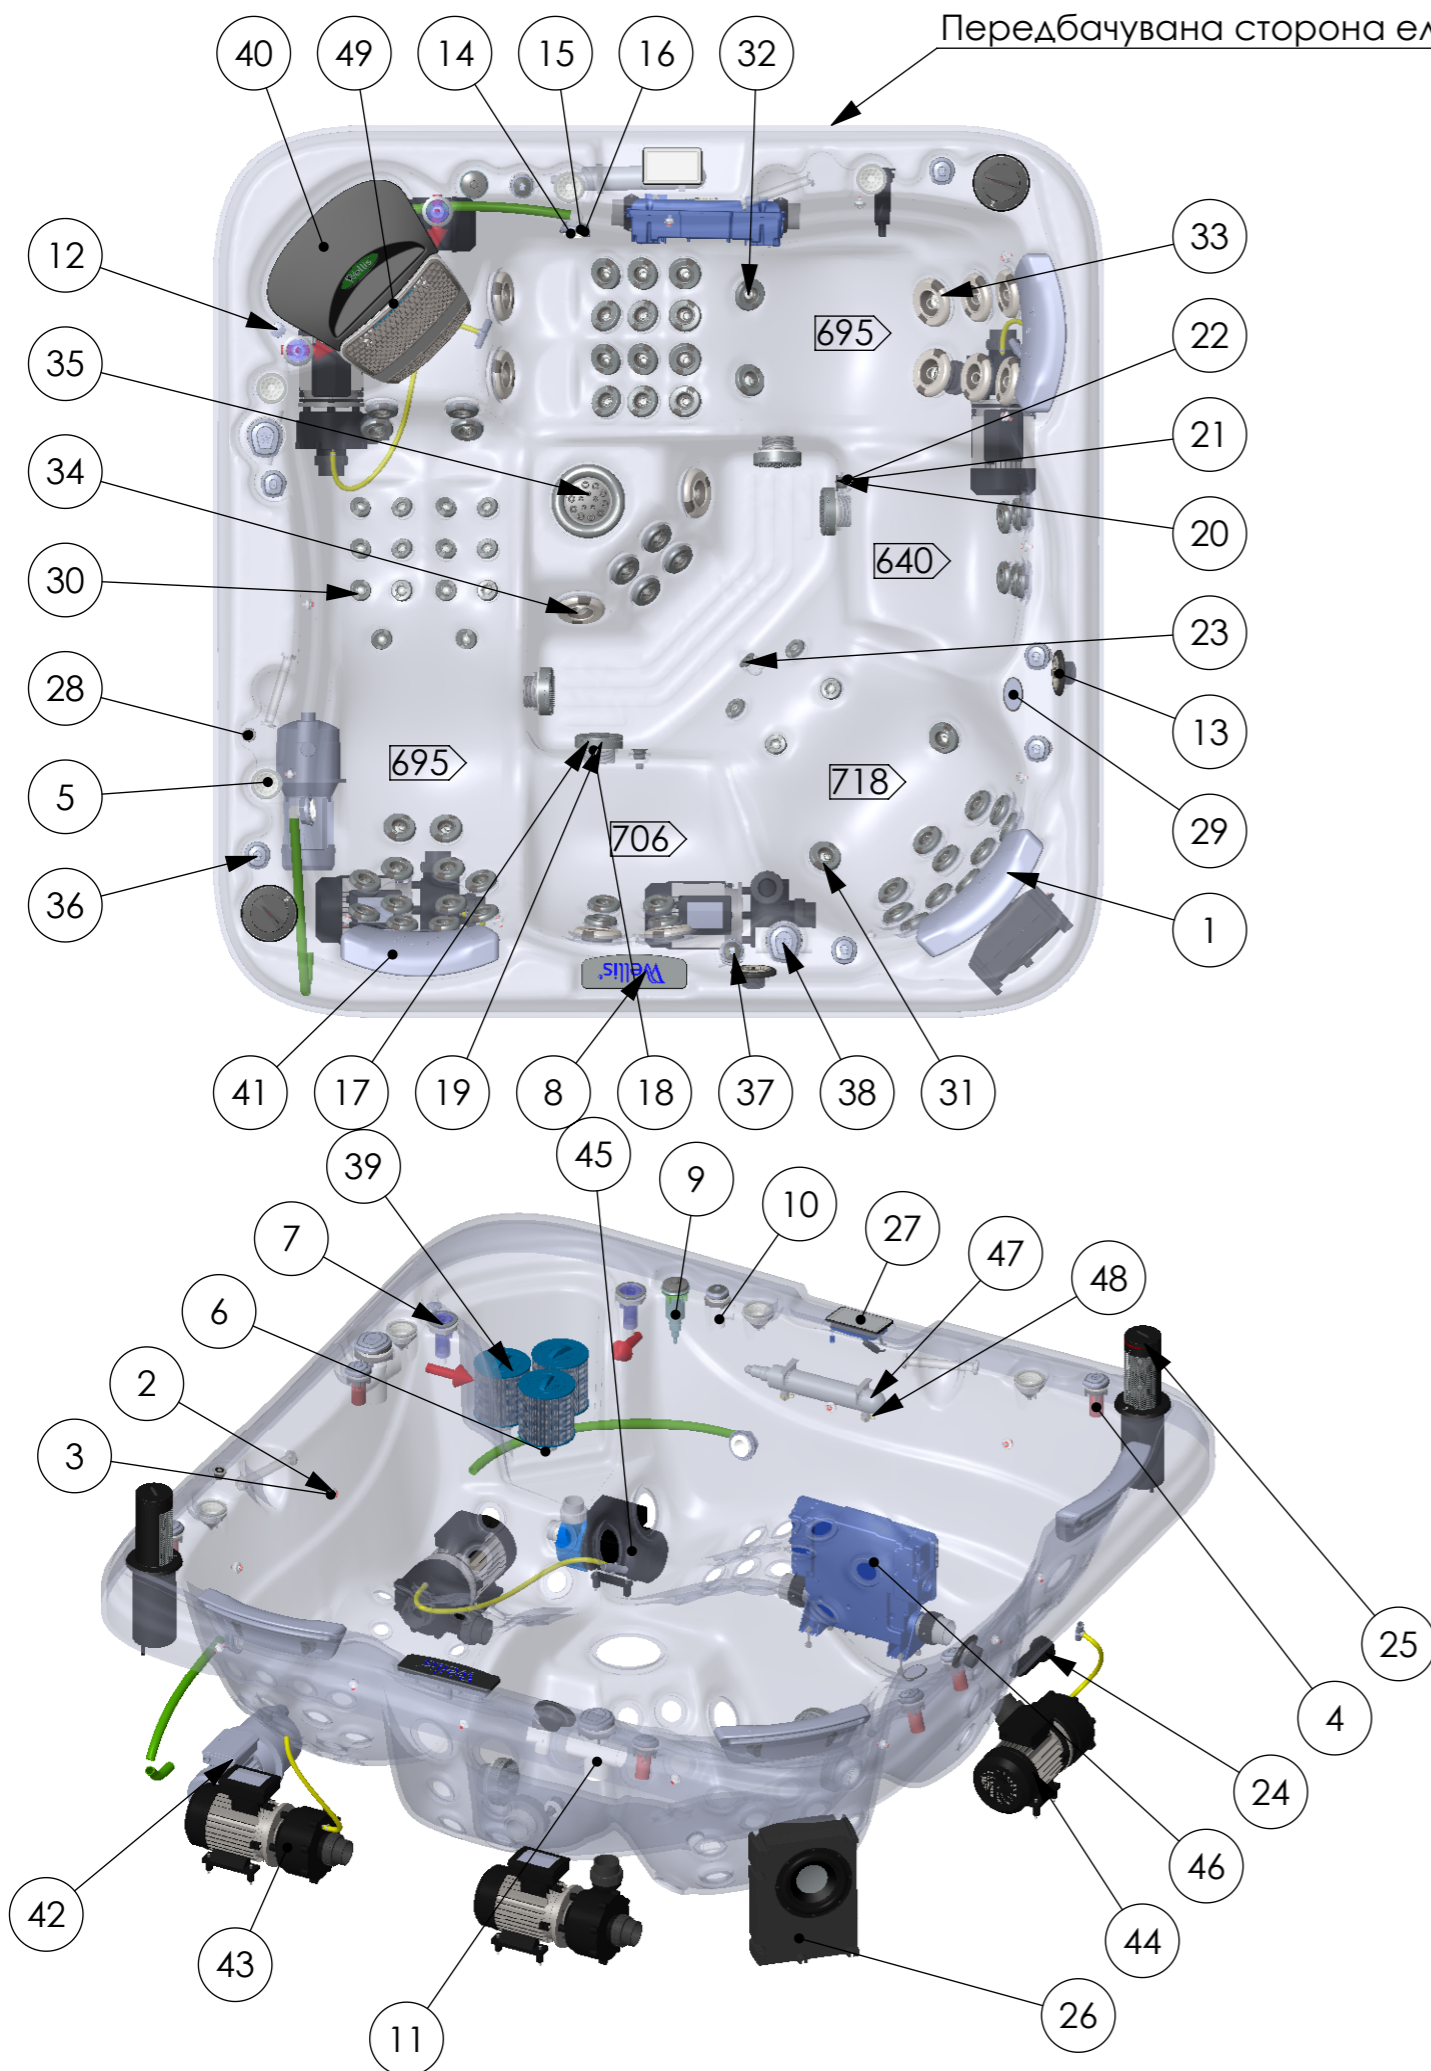

Передбачувана сторона електричного підключення

No.	Art. No.	Назва IFS	Pcs
1	AF00045	Тримач подушки	6
2	AKU2218	Корпус світлодіода із ущільненням	12
3	AKU2219	Гайка для корпусу світлодіода	12
4	AKU1892	Регулятор повітря - корпус зі світлодіодним підсвічуванням V2	6
5	AKU0056	Тримач чашки лінза освітлення світлий/булевий/прозорий	4
6	AKU1840	Тримач фільтра - 48 мм	3
7	AKU0044	Водяний фонтан Pop-Up	2
8	AKU1913	Водоспад світлодіодний з логотипом V2	1
9	AKU2465	Насосний тип ароматерапевтичного корпусу V2	1
10	AKU1893	Кран вмикання-вимикання корпус 33 прозорий V2	2
11	AKU1891	Водорозподільник 60 - світлодіодне підсвічування V2	2
12	AJ00209	Корпус повітряної форсунки - RD	1
13	АСМ0522	Динамік - овальний плоский	2
14	AJ00232	Корпус форсунки для оксиген-терапії	2
15	AJ00260	Гайка для корпусу форсунки 3"	2
16	AJ00257	Ущільнення для корпусу форсунки 3"	2
17	ABE0505	Відсмоктувач 2" хромований товстий з ущільненням V2	4
18	AJ00244	Ущільнення для саморегулюючої гайки всмоктувальної голівки	4
19	AJ00243	Саморегулююча гайка для всмоктувальної голівки	4
20	AJ00247	Циркуляційна водна форсунка, що самовирівнюється	2
21	AJ00245	Гайка циркуляційної водної форсунки, що самовирівнюється	2
22	AJ00246	Ущільнення для циркуляційної водної форсунки	2
23	AJ00169	Форсунка - 20 SB - Озон 90°	1
24	AKU0084	Злив води - 20 RB V2	1
25	АСМ0521	Динамік - круглий спливаючий	2
26	АСМ0849	Сабвуфер 288 Вт	1
27	АСМ0860	Панель керування - IN.K1001	1
28	АСМ0763	Панель керування - AUX Одна кнопка IN.K110	1
29	АСМ0765	Панель керування - Пульсар / секвенсор	1
30	AJ00214	Форсунка 2" - прозора 1 прозорий отвір V3 Wellis	18
31	AJ00217	Форсунка 3" - прозора 1 отвір прозорий, що обертається, V3 Wellis	37
32	AJ00216	Форсунка 3" - прозора 1 отвір прозорий V3 Wellis	20
33	AJ00219	Форсунка 5" - прозора 1 отвір обертальний прозорий V3 Wellis	8
34	AJ00218	Форсунка 5" - прозора 1 отвір прозорий V3 Wellis	4
35	AJ00173	"Форсунка 7" - магмаjet темно-сірий"	1
36	AKU1895	Повітряний регулятор рукоятка Wellis V2	6
37	AKU1896	Кран-перемикач - рукоятка Wellis V2	2
38	AKU1894	Водорозподільник - рукоятка Wellis V2	2
39	AKU0136	Фільтр для спа - 175 x 152 - Wellis Антимікробний синій (тонка нитка)	3
40	AKU1833	Фільтр-корпус - кришка скімера сіра з логотипом Wellis	1
41	AF00060	Подушка 420x160x75 (ROB) Wellis двох кольорів	3
42	АСМ0738	Кисневий насос - 1,34 к.с.	1
43	АСМ0394	Насос для спа 3/0,6 к.с. - двшвидкісний	2
44	АСМ0079	Насос для спа 2 к.с. - одна швидкість	2
45	АСМ0846	Циркуляційний насос WTC50M 250 Вт 0,33 л.	1
46	АСМ0776	Блок керування - IN.Y1-8 (3Kw)	1
47	АСМ0888	Комплект для корпусу з нержавіючої сталі	1
48	ASE0079	Пружинний затискач	2
49	AKU1835	Корпус для скімера світло-сірий	1
50	ABE0426		3
51			1
52			1
53			1
54			1
55	ABE0267		3
56	SZE0206		1
57			1