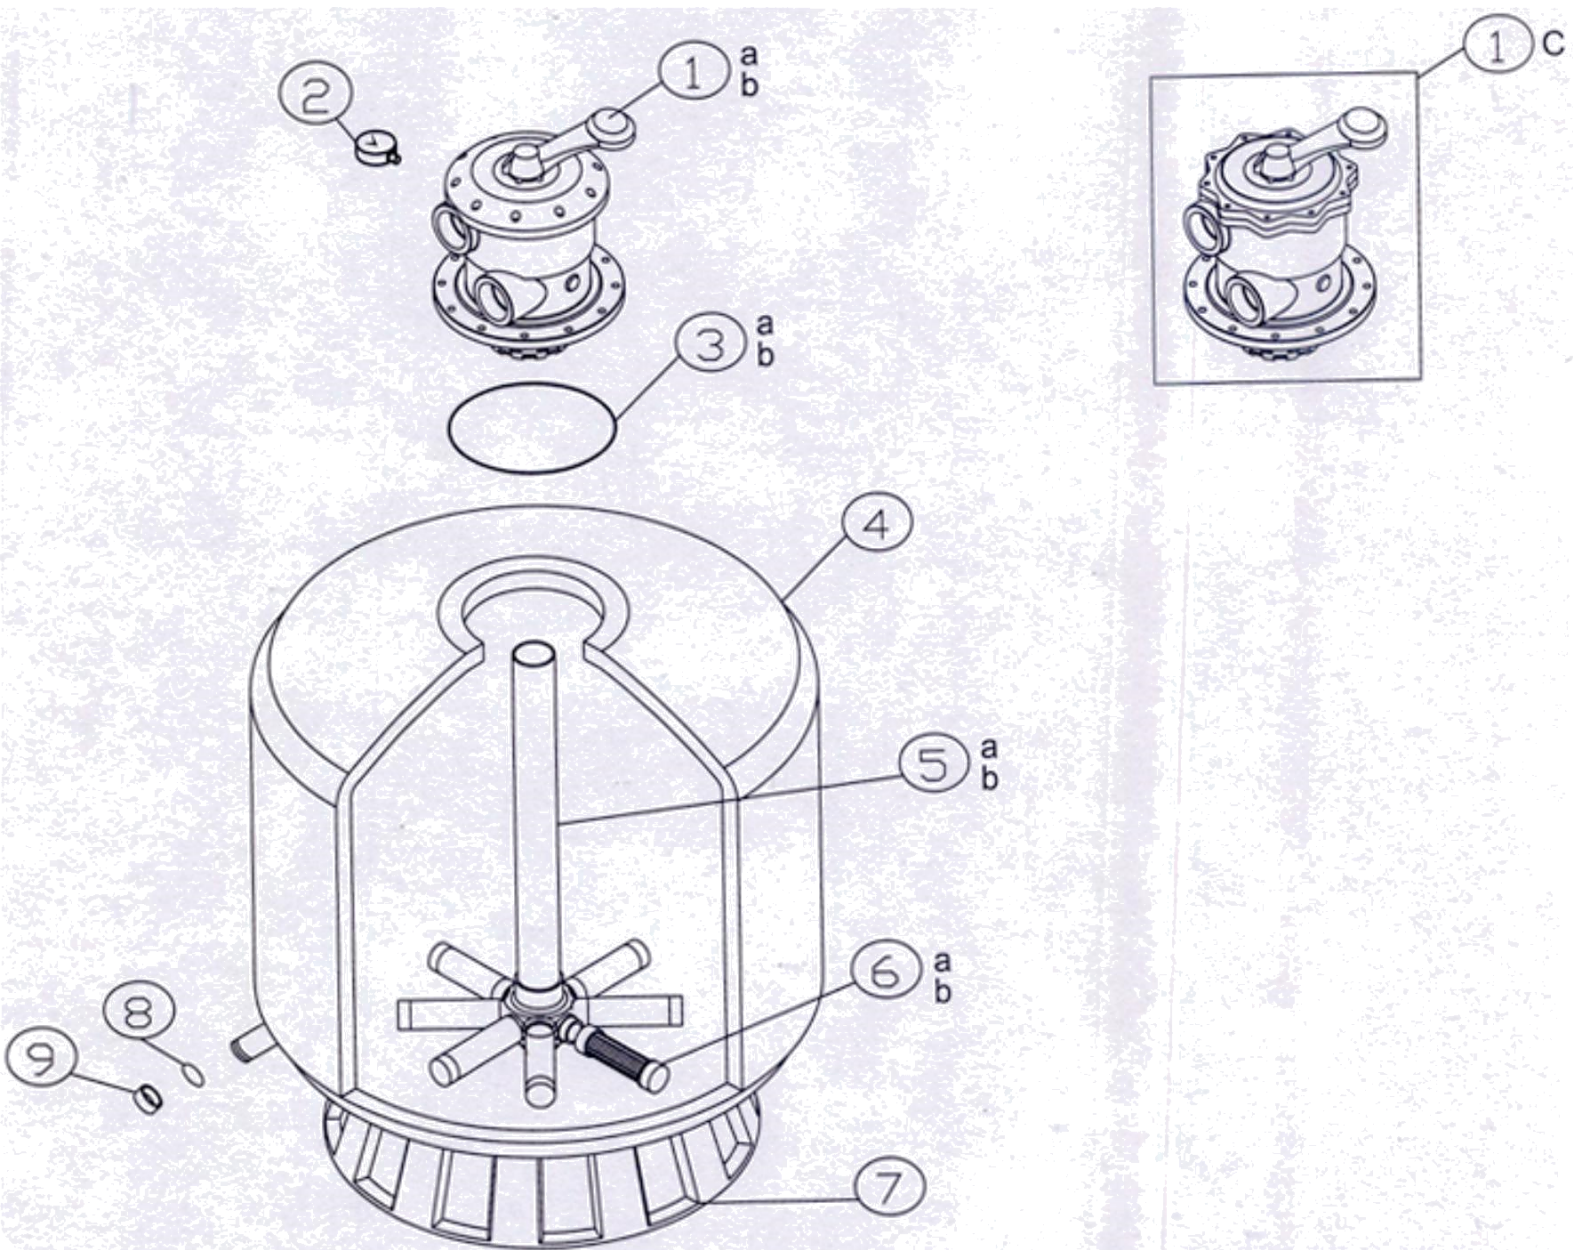

www.pools.ua

Пісочний фільтр шпульної навивки Jazzi 400-900

Схема

www.pools.ua

1. Ручка вентиля пвх
2. Манометр
3. Кільце ущільнювача-гума
4. Корпус фільтра
5. Колектор пвх
6. Сепаратор пвх
7. Підставка під фільтр
8. Кільце ущільнювача
9. Зливний отвір

1. Штуцер відведення повітря кришки фільтра
2. Кришка фільтра пвх
3. Кільце ущільнювача-гума
4. Корпус фільтра пвх, зверху шпультна навивка пвх
5. Колектор пвх
6. Комплект з'єднань 6-ти позиційного вентиля з фільтром пвх
7. Кільце ущільнювача
8. Прокладка гума
9. Штуцер перегородки пвх
10. Шланг пвх
11. Муфта пвх
12. Манометр
13. 6-ти позиційний вентиль пвх
14. Прохідний кутник пвх
15. Колектор пвх
16. Підставка під фільтр пвх
17. Кільце ущільнювача гума
18. Зливна пробка фільтра пвх