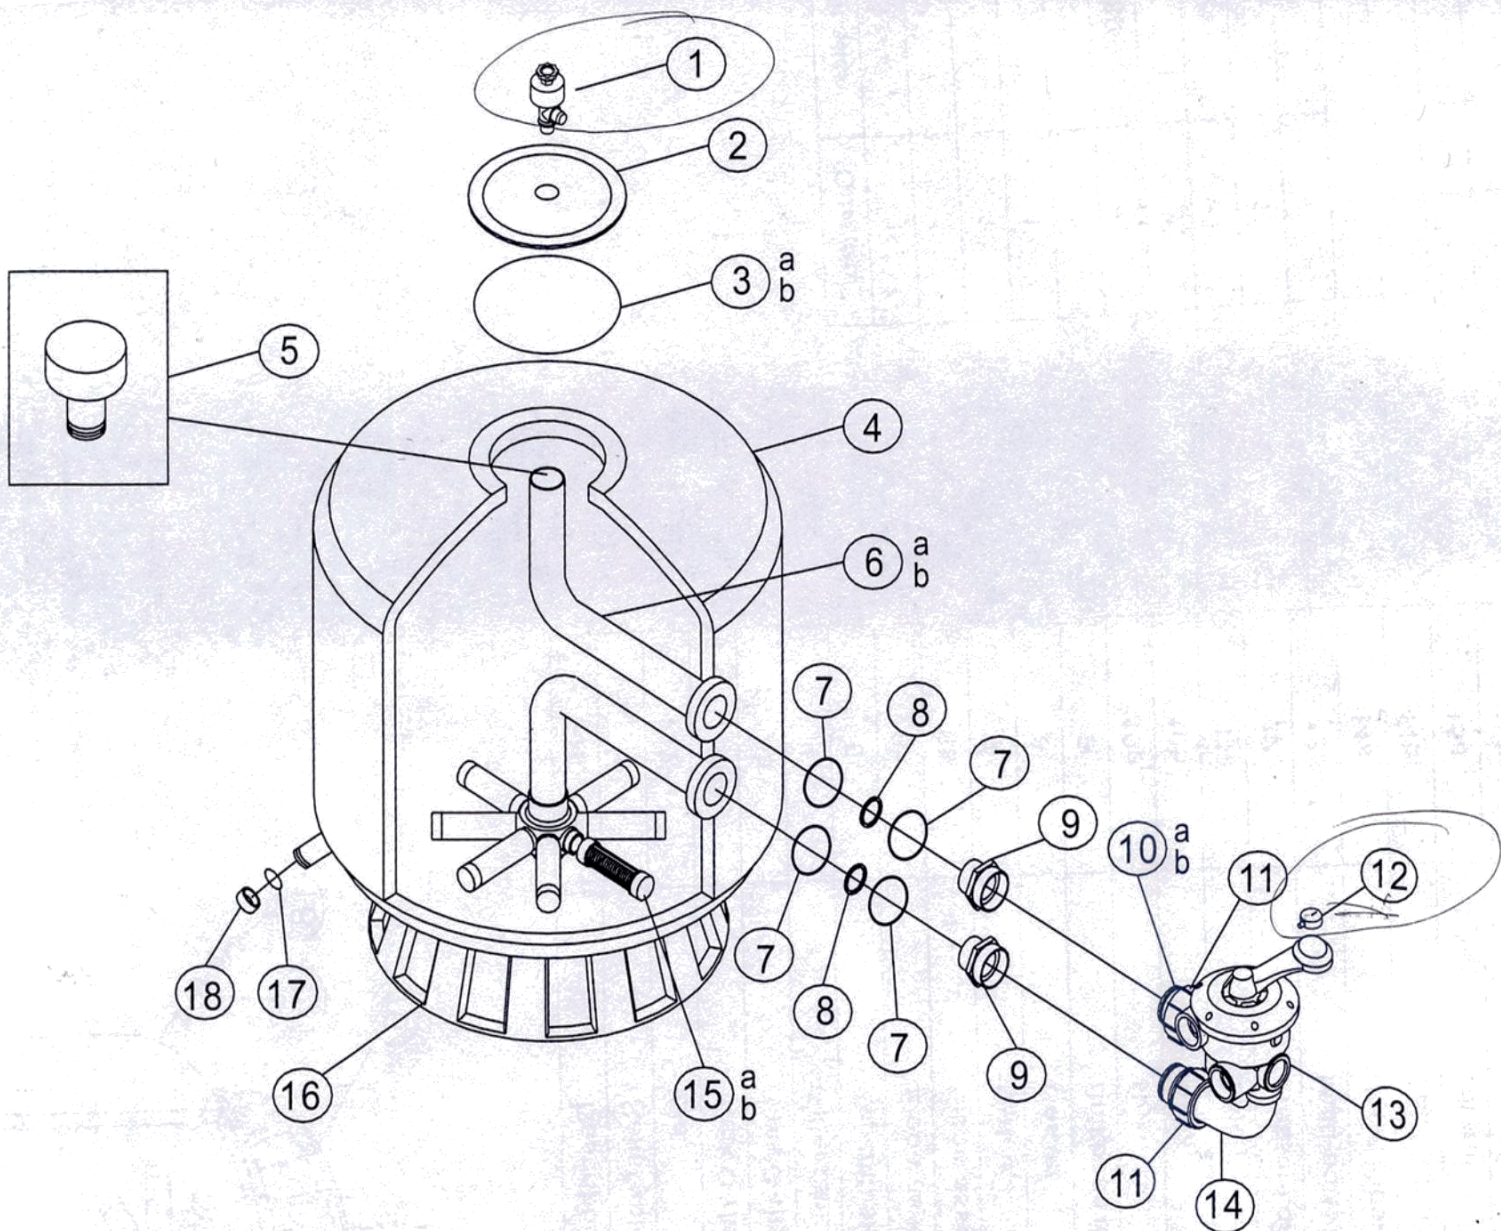

www.pools.ua

Пісочний фільтр шпульної навивки Jazzi 400-900

Схема

www.pools.ua

1. Ручка вентиля пвх
2. Манометр
3. Кільце ущільнювача-гума
4. Корпус фільтра
5. Колектор пвх
6. Сепаратор пвх
7. Підставка під фільтр
8. Кільце ущільнювача
9. Зливний отвір

1. Штуцер відведення повітря кришки фільтра
2. Кришка фільтра пвх
3. Кільце ущільнювача-гума
4. Корпус фільтра пвх, зверху шпультна навивка пвх
5. Колектор пвх
6. Комплект з'єднань 6-ти позиційного вентиля з фільтром пвх
7. Кільце ущільнювача
8. Прокладка гума
9. Штуцер перегородки пвх
10. Шланг пвх
11. Муфта пвх
12. Манометр
13. 6-ти позиційний вентиль пвх
14. Прохідний кутник пвх
15. Колектор пвх
16. Підставка під фільтр пвх
17. Кільце ущільнювача гума
18. Зливна пробка фільтра пвх