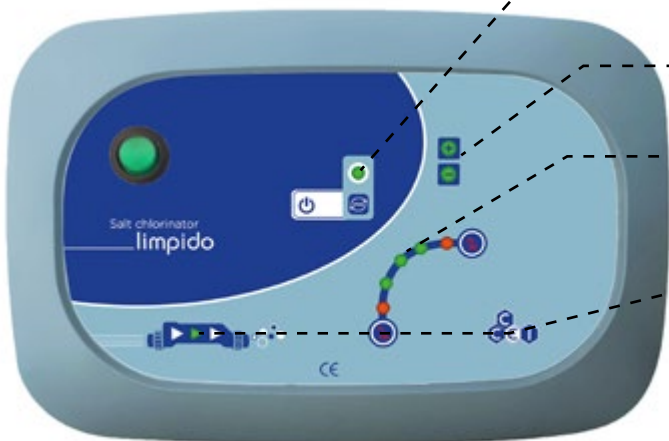

limpido

Найкращий та простий у використанні сольовий хлоратор!
*The best **and easy to used** salt chlorinator !*

Панель сольового хлоратора Limpido
Limpido salt chlorinator panel

Осередок для хлорування солей
Salt chlorination cell

активована програма
SHOCK 24 години

*activated SHOCK
24 hours program*

Індикатор інверсії
полярності

*Polarity inversion
indicator*

Індикатори швидкості
виробництва та
попередження

*Indicators of production
rate and warnings*

Індикатор перебігу
струму в осередку

*Indicator of the current
flow in the cell*

Бестселер вже понад 10 років!
A best-seller for more than 10 years!

Більше 10 років Limpido користується визнанням професіоналів та користувачів завдяки простоті встановлення та використання.