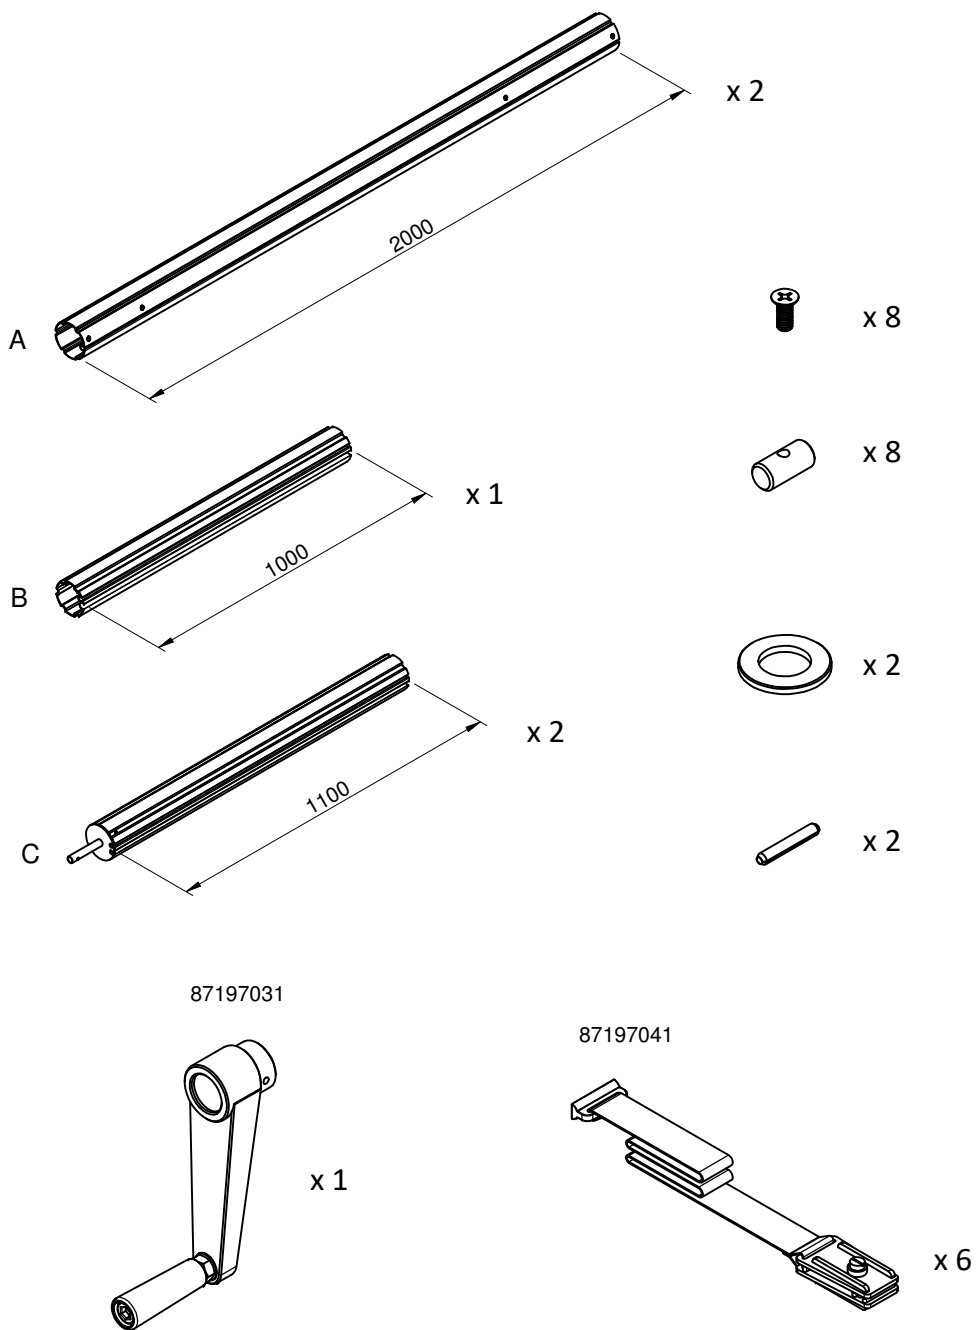

# ІНСТРУКЦІЇ З МОНТАЖУ

ТЕЛЕСКОПІЧНА ТРУБА 4300 - 5700

Артикул - 87197012

1

2

3