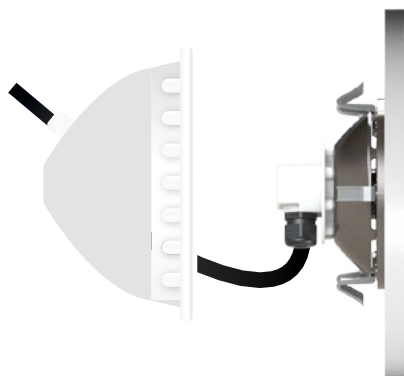

Потужний та налаштований світлодіодний прожектор Powerful and customizable LED light

МОДЕЛЬ	MODEL	ZM 20	ZM 40	ZM 40K	ZX 30
Виноска	Reference	PK10R001	PK10R002	PK10R003	PK10R007
Джерело живлення	Power supply	12V AC - 50 Гц			
Розміри	Dimensions	Ø175 мм x 140 мм			
Освітлення	Lighting	○	○	●	●●●
Потужність	Power	25 В	44 В	44 В	40 В
Макс. яскравість освітлення	Max luminous rate	1400 лм	4400 лм	4400 лм	1150 лм
Регулювання світла	Colour control		ON / OFF		RC+ & ON/OFF*

*Багатобарвні світлодіодні лампи мають автономний режим, який дозволяє змінювати колір швидким увімкненням/вимкненням.

*Multicolour LED lights are designed with an autonomous mode which allows to change the colour with a quick ON/OFF.

В наявності безліч обідків Many bezels available

chroma ABS 4 couleurs Ідеально для ремонту ABS 4 кольори Реконструкція PF10R149/W ○ PF10R149/A ● PF10R149/G ● PF10R149/S ● 316 мм	nova Inox 316L Ідеально для ремонту 316L Stainless steel Реконструкція PF10R14N ○ 290 мм	bahia Inox 316L Бетонний басейн 316L Stainless steel Бетонний басейн PF10R14H ○ 290 мм	bahia xi Plexiglas 3 кольори Бетонний басейн Оргскло 3 кольори Бетонний басейн PF10R14D/D ○ PF10R14D/N ● PF10R14D/A ● 290 мм

Ідеальне освітлення для ремонту The perfect light for refurbishment

Легко замінить лампу розжарювання за допомогою рішення BRiO Z.

Вам більше не потрібно кільце ущільнювача для забезпечення водонепроникності, опора для лампи або оригінальний обідок, **все включено** у прожектор BRiO Z (ободки Nova та Chroma).

Використовуйте наявний кабель та **закріпіть світильник** у ніші за допомогою кріпильного комплексу.

Replace easily an incandescent light with the BRiO Z solution.

You no longer need the o-ring to ensure the watertightness, the bulb support or the original bezel, **all is included** in the BRiO Z light (Nova & Chroma bezels)

Use the existing cable and **fix the light** into the niche with the fixing kit.

Новий дизайн для освітлення

New design for the light

Перехід на світлодіодне освітлення
Change for LED light

Ефективне освітлення
Powerful lighting

Не смітити на вулиці
Don't trash on street

ZAC SAUMATY SEON - 21 rue Henri et Antoine MAURRAS
13 016 - MARSEILLE - FRANCE