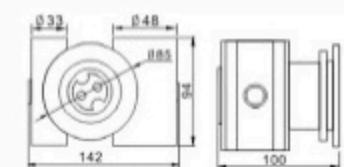

#### Звичайна форсунка--А

Артикул	Опис	Кіль.	Вага	Габарити
			кг	мм
021437	SP-1434A 1 1/2"повітря x 1 1/2" вода(048)	24	10	490x430x220
021438	SP-1434B 1 1/2"повітря x 1 1/2" вода(051)	24	9.6	490x430x220
021439	SP-1434C 1"повітря x 1" вода	45	14	450x350x420
021440	SP-1434D 1"повітря x 1 1/2"вода	24	8.6	490x430x220

021437. 021446

021438. 021447

021439. 021448

021440. 021449

Вимірювання: мм

#### Звичайна форсунка--В

Артикул	Опис	Кіль.	Вага	Габарити
			кг	мм
021446	SP-1434A1 1 1/2"повітря x 1 1/2" вода(048)	24	10	490x430x220
021447	SP-1434B1 1 1/2"повітря x 1 1/2" вода(051)	24	9.6	490x430x220
021448	SP-1434C1 1"повітря x 1" вода	45	14	450x350x420
021449	SP-1434D1 1"повітря x 1 1/2"вода	24	8.6	490x430x220