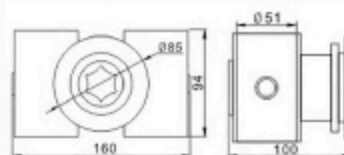

021438. 021447