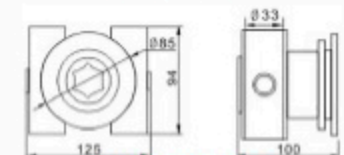

#### Звичайна форсунка--А

Артикул	Опис	Кіль.	Вага	Габарити
			кг	мм
021437	SP-1434A 1 1/2"повітря x 1 1/2" вода(048)	24	10	490x430x220
021438	SP-1434B 1 1/2"повітря x 1 1/2" вода(051)	24	9.6	490x430x220
021439	SP-1434C 1"повітря x 1" вода	45	14	450x350x420
021440	SP-1434D 1"повітря x 1 1/2"вода	24	8.6	490x430x220

021437. 021446

021438. 021447

021439. 021448

021440. 021449

Вимірювання: мм